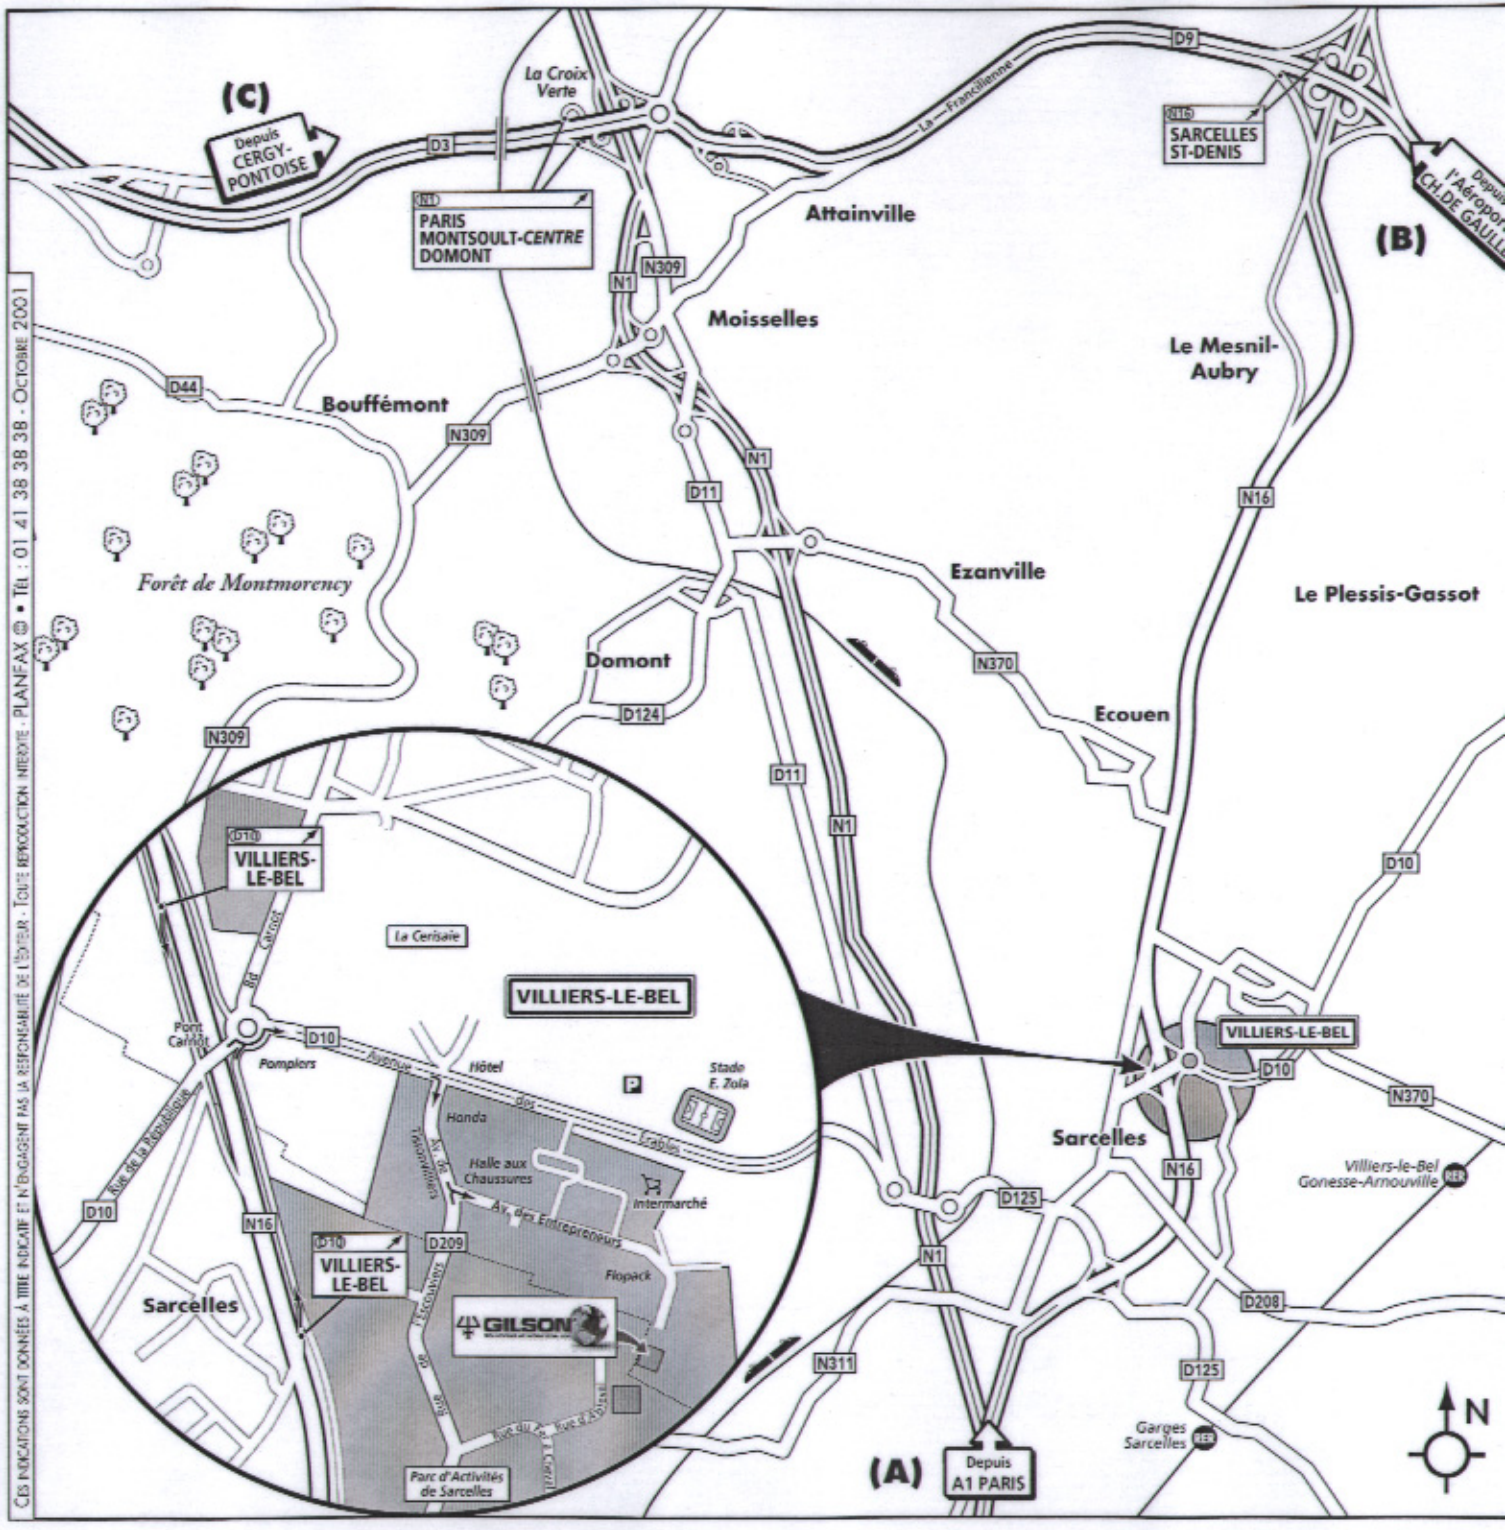

CES INDICATIONS SONT DONNÉES À TITRE INDICATIF ET N'ENGAGENT PAS LA RESPONSABILITÉ DE L'ÉDITEUR. TOUTE RÉPLICATION, ILLÉGALE. PLANIFAX © TEL : 01 41 38 38 38 - OCTOBRE 2001

(C)
Depuis
CERGY-
PONTOISE

(B)
Depuis
l'Aéroport
CH DE GAULLE

PARIS
MONTSOULT-CENTRE
DOMONT

Attainville

Moisselles

Le Mesnil-
Aubry

Bouffémont

Ezanville

Le Plessis-Gassot

Forêt de Montmorency

Domont

Ecouen

VILLIERS-
LE-BEL

VILLIERS-LE-BEL

VILLIERS-LE-BEL

Sarcelles

Villiers-le-Bel
Gonesse-Arnouville

Sarcelles

VILLIERS-
LE-BEL

GILSON

(A)
Depuis
A1 PARIS